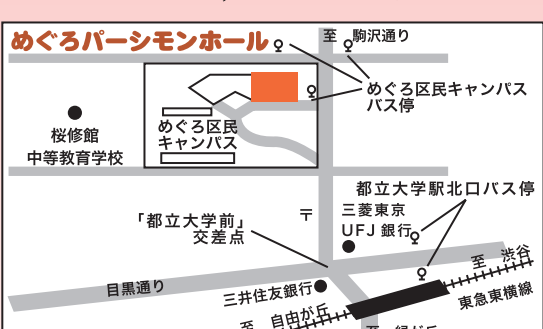

春の待ち遠しいこの季節：  
 お子さんやお孫さんと一緒に  
 聴いていただきたい音楽があります。  
 昨年ご好評いただいた  
 プログラムをさらに充実させ  
 和楽器の迫力ある演奏を  
 お届けいたします。

2013年  
 2月16日(土)

18:00 開演 (17:30 開場)、20:00 終演予定

■会場  
**めぐろパーシモンホール**  
 (小ホール)

東急東横線「都立大学駅」下車徒歩7分

■料金 前売り 2,500円  
 当日 2,800円 全席自由

■演奏予定曲目

- ◇ジブリアニメメドレー(高橋久美子編曲)  
 とりのトトロ、千と千尋の神隠し、崖の上のポニョ、他
- ◇SAKURA パラフレーズ(秋岸寛久編曲)  
 【桜坂】福山雅治、【桜】河口恭吾、【さくら(独唱)】森山直太朗、【桜】コブクロ、【夜桜お七】坂本冬美
- ◇季節の唱歌・童謡より  
 …花、浜辺の歌、宵待草、待ちぼうけ、赤とんぼ …など
- ◇星夢の舞(吉松隆作曲)  
 NHK 大河ドラマ『平清盛』作曲家・吉松隆氏による、邦楽器のための舞踏組曲(2002年)